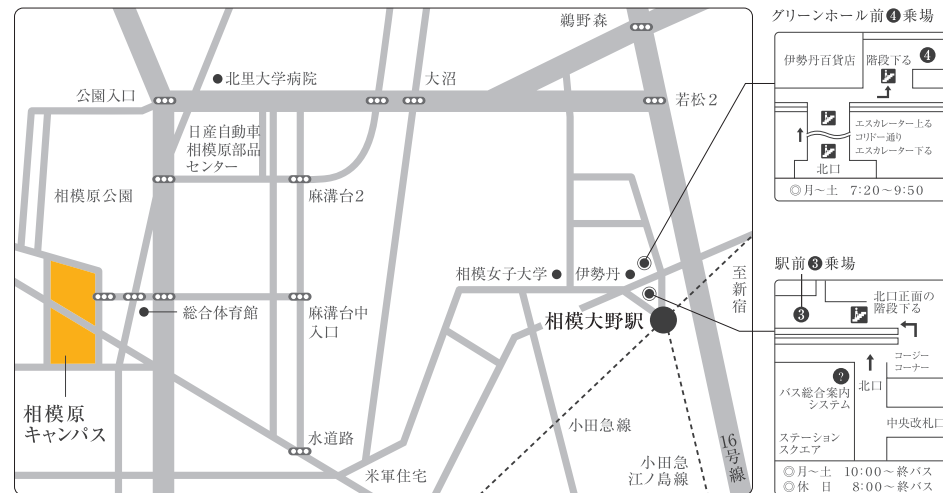

相模原キャンパス

〒228-8538 神奈川県相模原市麻溝台1900

TEL:042-778-6111(代表)

小田急線相模大野駅から神奈川中央交通バス 「女子美術大学行」約20分

JR横浜線古淵駅から神奈川中央交通バス 「女子美術大学行」約15分

相模大野駅から ※曜日・時間帯によってバス乗り場が異なりますのでご注意ください。

月曜日～土曜日 7:20～9:50 の場合

グリーンホール前4番乗場から乗車します。相模大野駅の中央改札口を出て右に曲がり北口へ直進します。

- 左斜め前にあるエスカレーターを下ります。
- そのまま目の前にあるコリドー通りを200mほど直進します。
- 正面にある伊勢丹の2階につながるエスカレーターを上ります。
- 伊勢丹入口前を右に曲がり、隣の建物に入るとすぐ左に階段があります。
- 階段を下るとバス乗場です。一番奥の4番乗場から「女子美術大学行」に乗ってください。

月曜日～土曜日 10:00～最終バス / 休日 8:00～最終バス の場合

相模大野駅前3番乗場から乗車します。相模大野駅の中央改札口を出て右に曲がり北口へ直進し、北口正面の階段を下るとバス乗場があります。3番乗場から「女子美術大学行」に乗ってください。

古淵駅から

JR古淵駅から2番乗場で神奈川中央交通バス「女子美術大学行」約15分