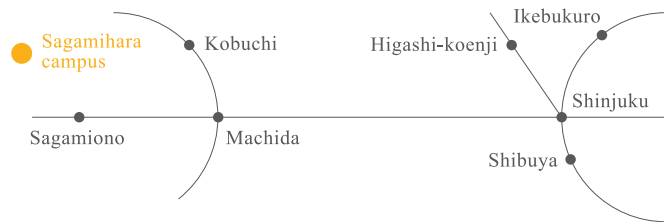

相模原キャンパス

〒228-8538 神奈川県相模原市麻溝台1900

TEL:042-778-6111(代表)

小田急線相模大野駅から神奈川中央交通バス 「女子美術大学行」約20分

JR横浜線古淵駅から神奈川中央交通バス 「女子美術大学行」約15分

相模大野駅から ※曜日・時間帯によってバス乗り場が異なりますのでご注意ください。

月曜日～土曜日 7:20～9:50 の場合

グリーンホール前4番乗場から乗車します。相模大野駅の中央改札口を出て右に曲がり北口へ直進します。

- 左斜め前にあるエスカレーターを下ります。
- そのまま目の前にあるコリドー通りを200mほど直進します。
- 正面にある伊勢丹の2階につながるエスカレーターを上ります。
- 伊勢丹入口前を右に曲がり、隣の建物に入るとすぐ左に階段があります。
- 階段を下るとバス乗場です。一番奥の4番乗場から「女子美術大学行」に乗ってください。

月曜日～土曜日 10:00～最終バス / 休日 8:00～最終バス の場合

相模大野駅前3番乗場から乗車します。相模大野駅の中央改札口を出て右に曲がり北口へ直進し、北口正面の階段を下るとバス乗場があります。3番乗場から「女子美術大学行」に乗ってください。

古淵駅から

JR古淵駅から2番乗場で神奈川中央交通バス「女子美術大学行」約15分